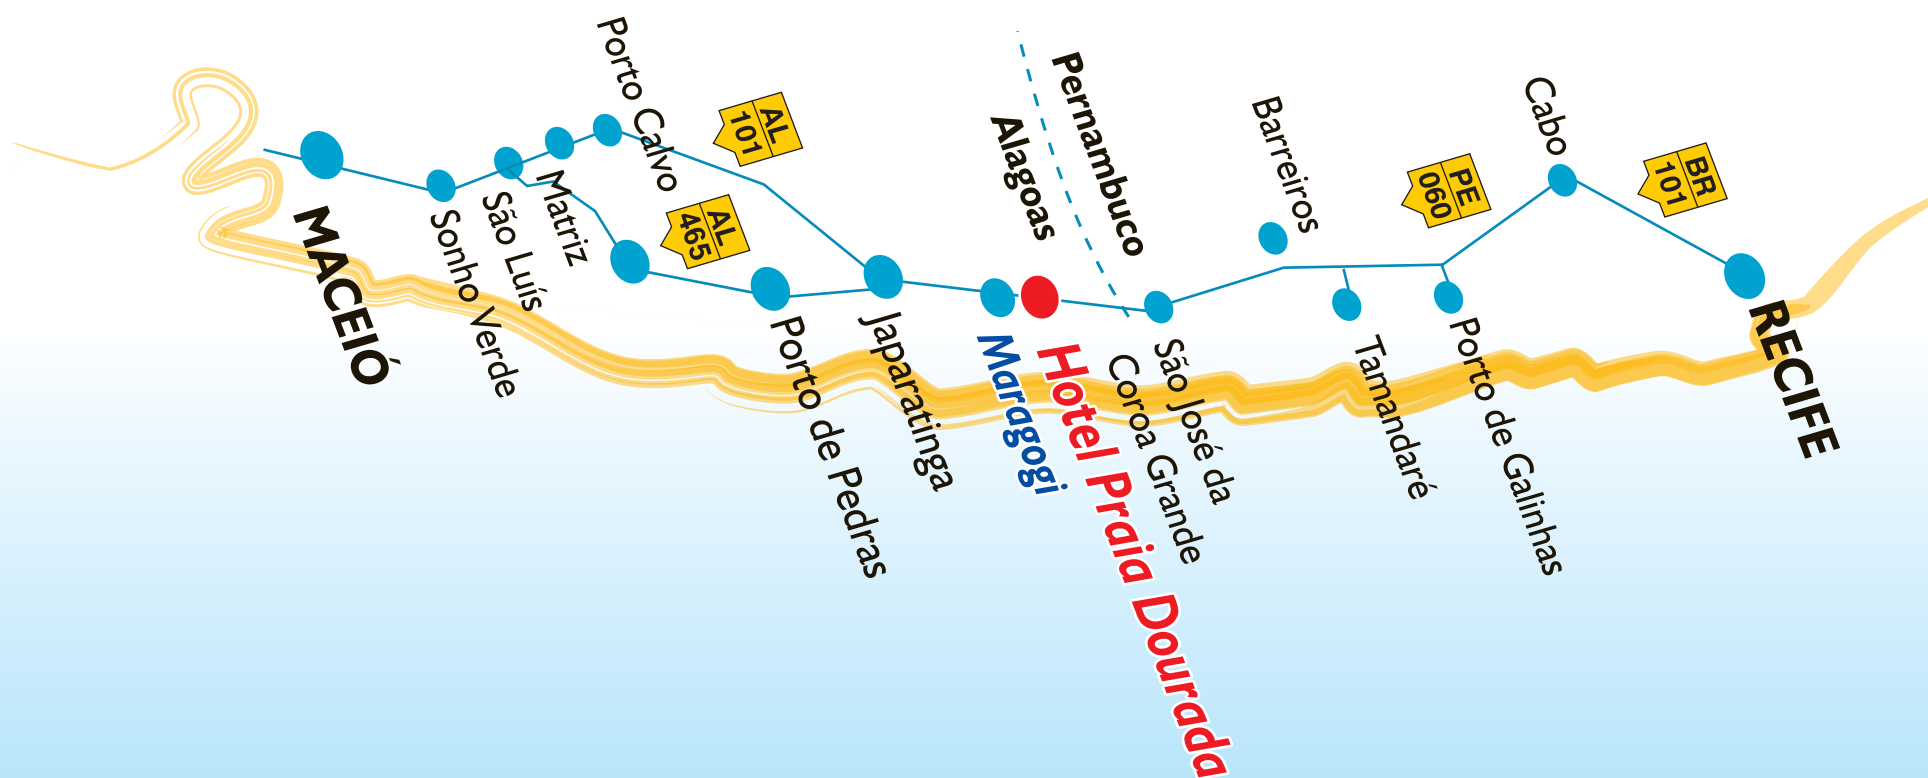

25° SIMPÓSIO REFORMADO OS PURITANOS 2016

COORDENADAS

- LATITUDE: -8.992966
- LONGITUDE: -35.20337
- ELEVACÃO: 9 M

DISTÂNCIAS

- RECIFE—MARAGOGI: 125 Km
- MACEIÓ—MARAGOGI: 130 Km