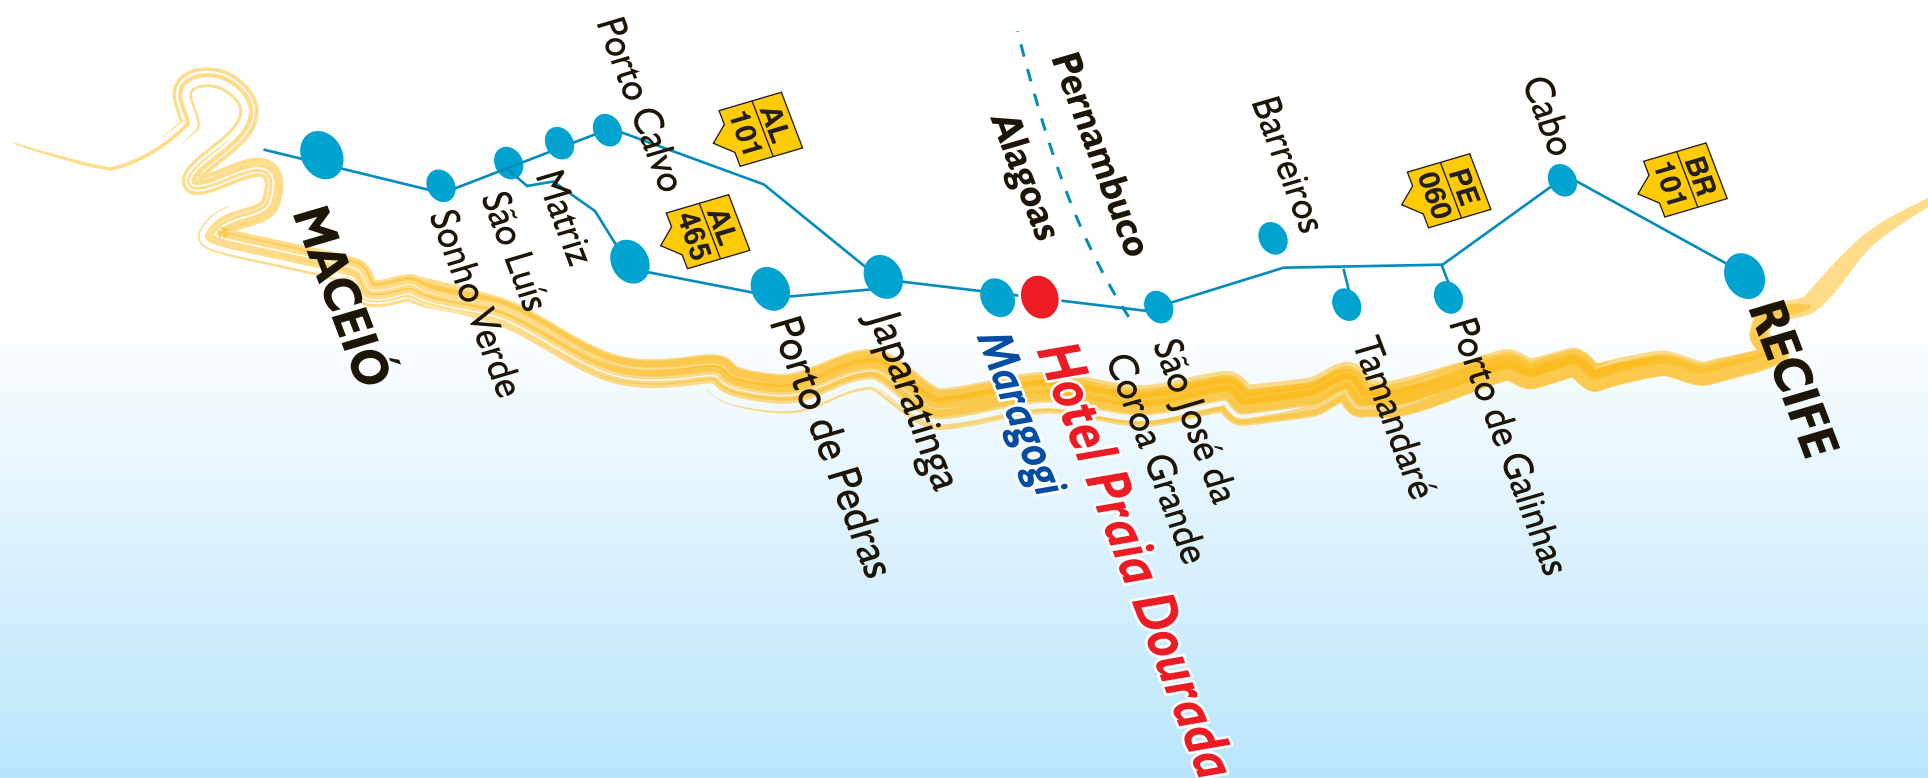

24° SIMPÓSIO REFORMADO OS PURITANOS 2015

COORDENADAS

- LATITUDE: -8.992966
- LONGITUDE: -35.20337
- ELEVAÇÃO: 9 M

DISTÂNCIAS

- RECIFE—MARAGOGI: 125 Km
- MACEIÓ—MARAGOGI: 130 Km